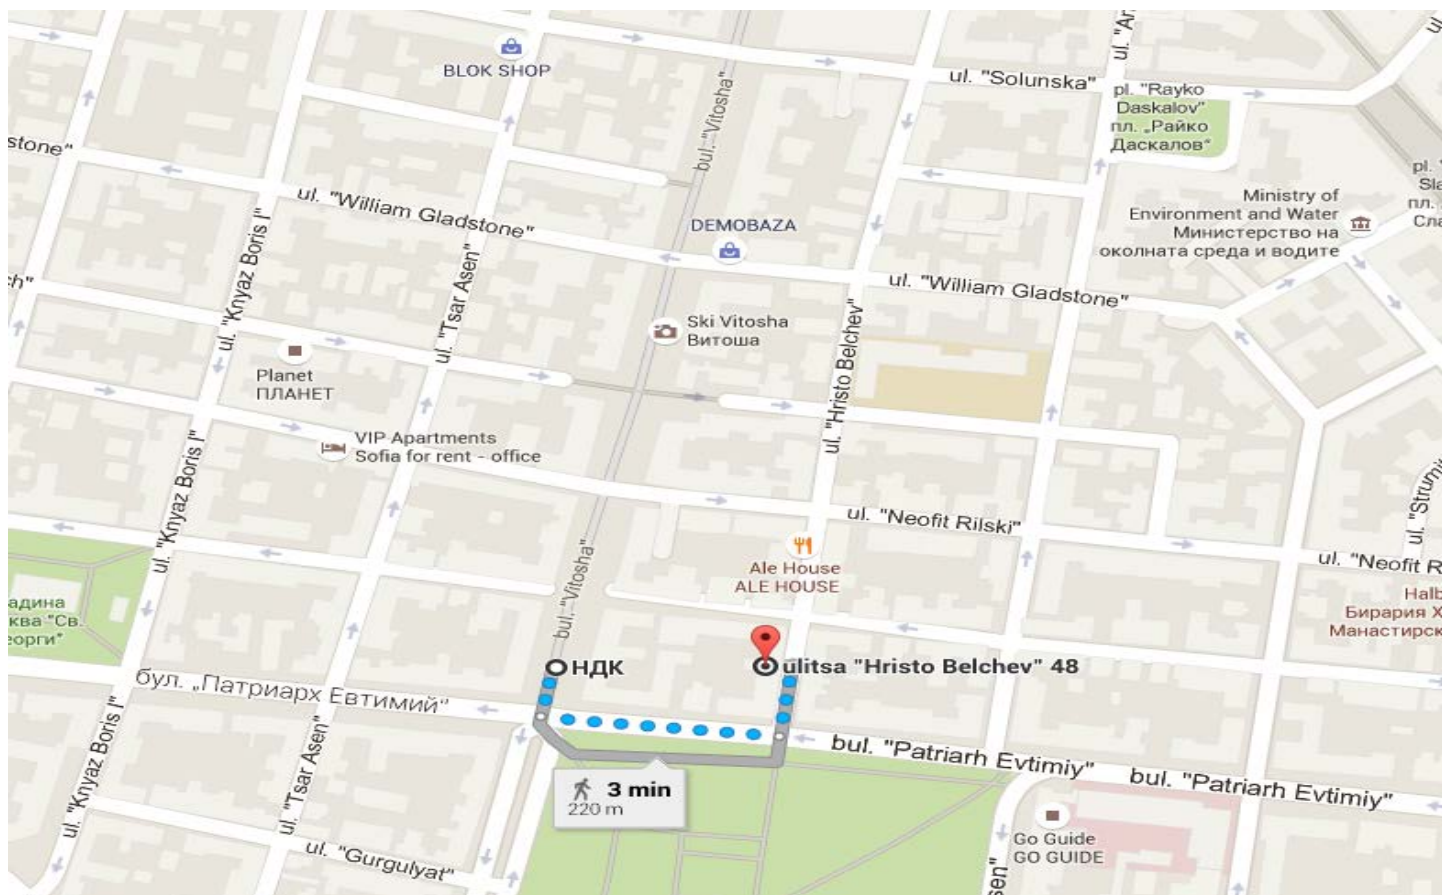

КАК ДА СТИГНА ДО АПАРТАМЕНТ ХРИСТО БЕЛЧЕВ (улица „Христо Белчев” № 48)

Как да стигна до апартамента:

1. Резервирайте трансфер с нас – Предлагаме бърза и сигурна транспортна услуга „от” и „до” летището. Наш асистент ще Ви очаква в зоната на „Пристигаци” с табела, надписана с Вашето име, и ще Ви отведе директно до апартамента, в който ще се настаните. Цени: кола (1-3 човека) - 18 евро / бус (4-8 човека) – 28 евро. Необходимо е да потвърдите услугата и да ни предоставите информация относно Вашия полет (номер на полет, час на кацане, авиокомпания и др.).

3. Придвижване с метро – Ако сте решили самостоятелно да организирате Вашето придвижване до централната част на града, и разполагате с достатъчно време, единият от начините за това е с метрото. Метростанцията е отвън до терминала, а тази, на която трябва да слезнете е „НДК” (Национален дворец на културата). След като излезете от подлеза на метрото, тръгнете по бул. „Патриарх Евтимий” (НДК трябва да бъде от дясната Ви страна) и завийте в ляво по първата пряка, която е ул. „Христо Белчев”. След около 5 метра ще намерите номер 48 от лявата страна на тротоара.

4. Ако се придвижвате с кола и търсите паркинг в близост – Най-близкият закрит обществен паркинг е на ул. „Фритьоф Нансен” (под НДК).